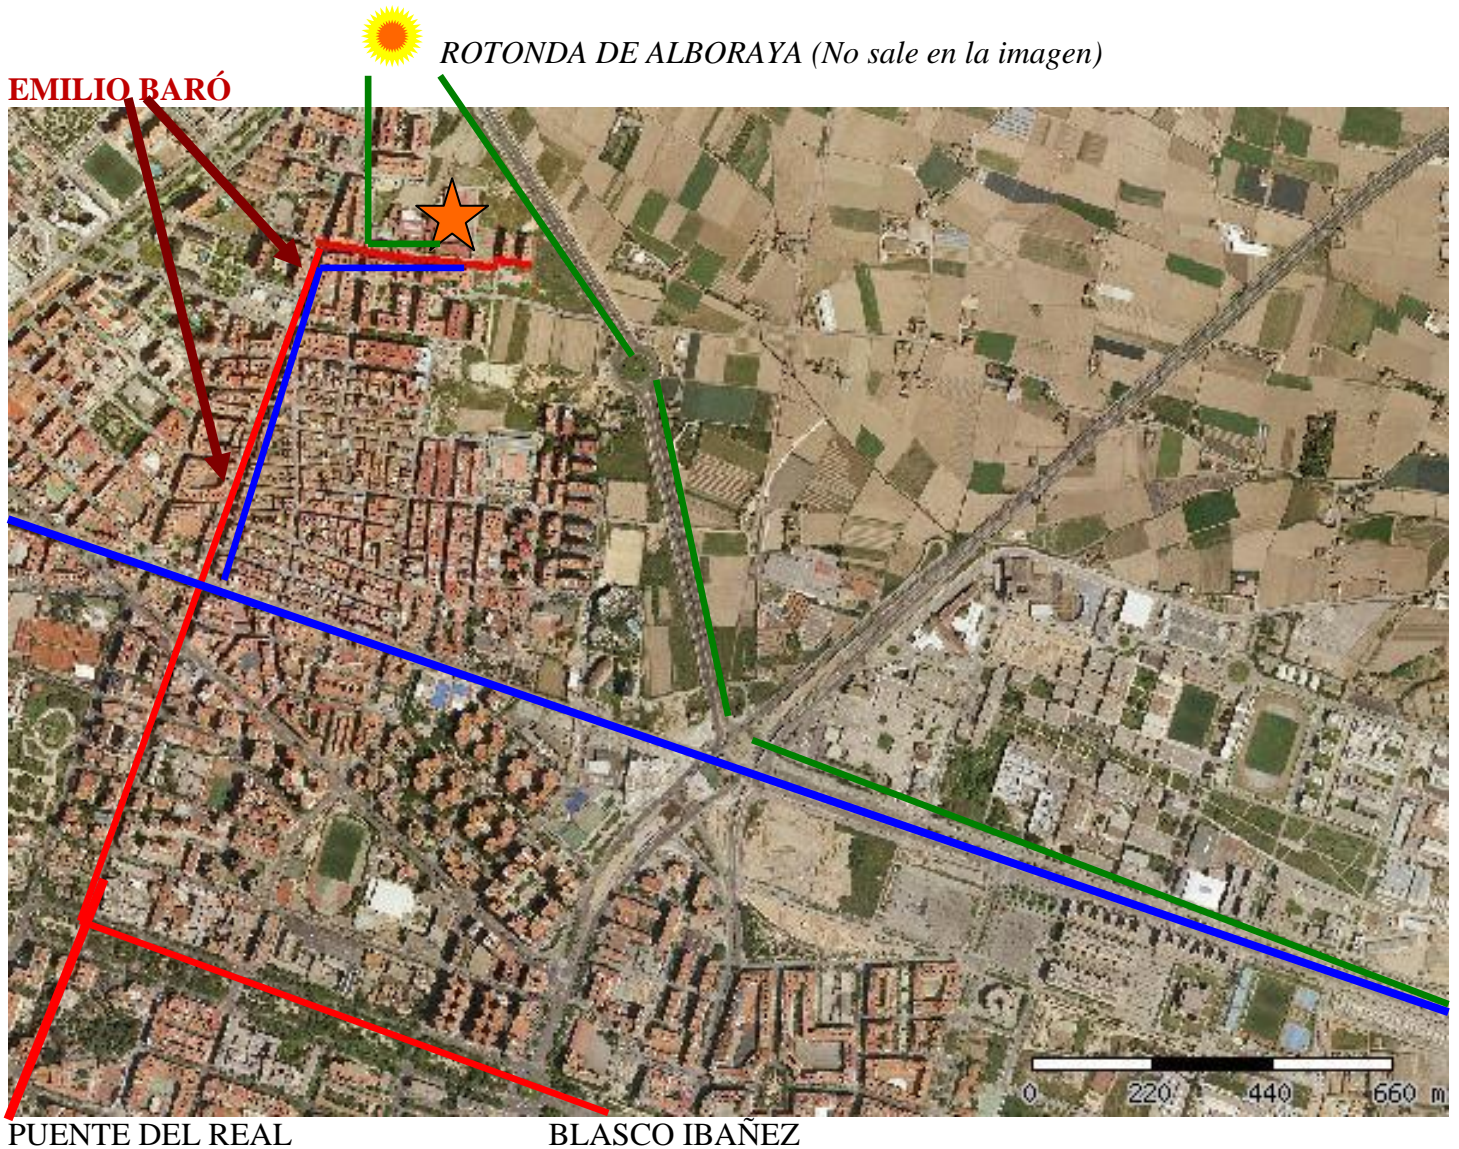

**COLEGIO "SAGRADA FAMILIA" C/. Poeta Ricard Sanmartí, 3
(PATRONATO DE LA JUVENTUD OBRERA)**

RONDA NORTE

Calle **EMILIO BARÓ**.

ROTONDA DE ALBORAYA

RONDA NORTE

ALBORAYA

**HÍPICA,
TENIS Y
VIVEROS**

BENIMACLET

BLASCO IBÁÑEZ

ALTERNATIVA 1: POR EL CAMPUS DE LOS NARANJOS Y RONDA NORTE
TAMBIÉN RONDA NORTE DESDE JUAN XXIII Y BENICALAP

ALTERNATIVA 2: POR EL CAMPUS DE LOS NARANJOS Y ORILLA TRANVIA

ALTERNATIVA 3: POR PUENTE DEL REAL, BLASCO IBAÑEZ,
JAIME ROIG Y EMILIO BARÓ

¿Cómo llegar al P.J.O./Colegio "Sagrada Familia"?

EMT, líneas 12 y 70 (parada Emilio Baró/Francisco Martínez); Metro, línea 3 (parada Machado); Tranvía, líneas 4 y 6 (parada Benimaclet).

Link con la ubicación del centro:

<https://maps.google.es/maps?f=q&source=embed&hl=es&geocode=&q=C/+Poeta+Ricard+Sanmart%C3%AD,+3&aq=&sl=39.407785,-0.361511&sspn=0.433979,0.889206&ie=UTF8&hq=&hnear=Calle+Poeta+Ricard+Sanmart%C3%ADn,+3,+46020+Valencia&t=m&ll=39.490066,-0.357227&spn=0.010929,0.026522&z=14&iwloc=A>